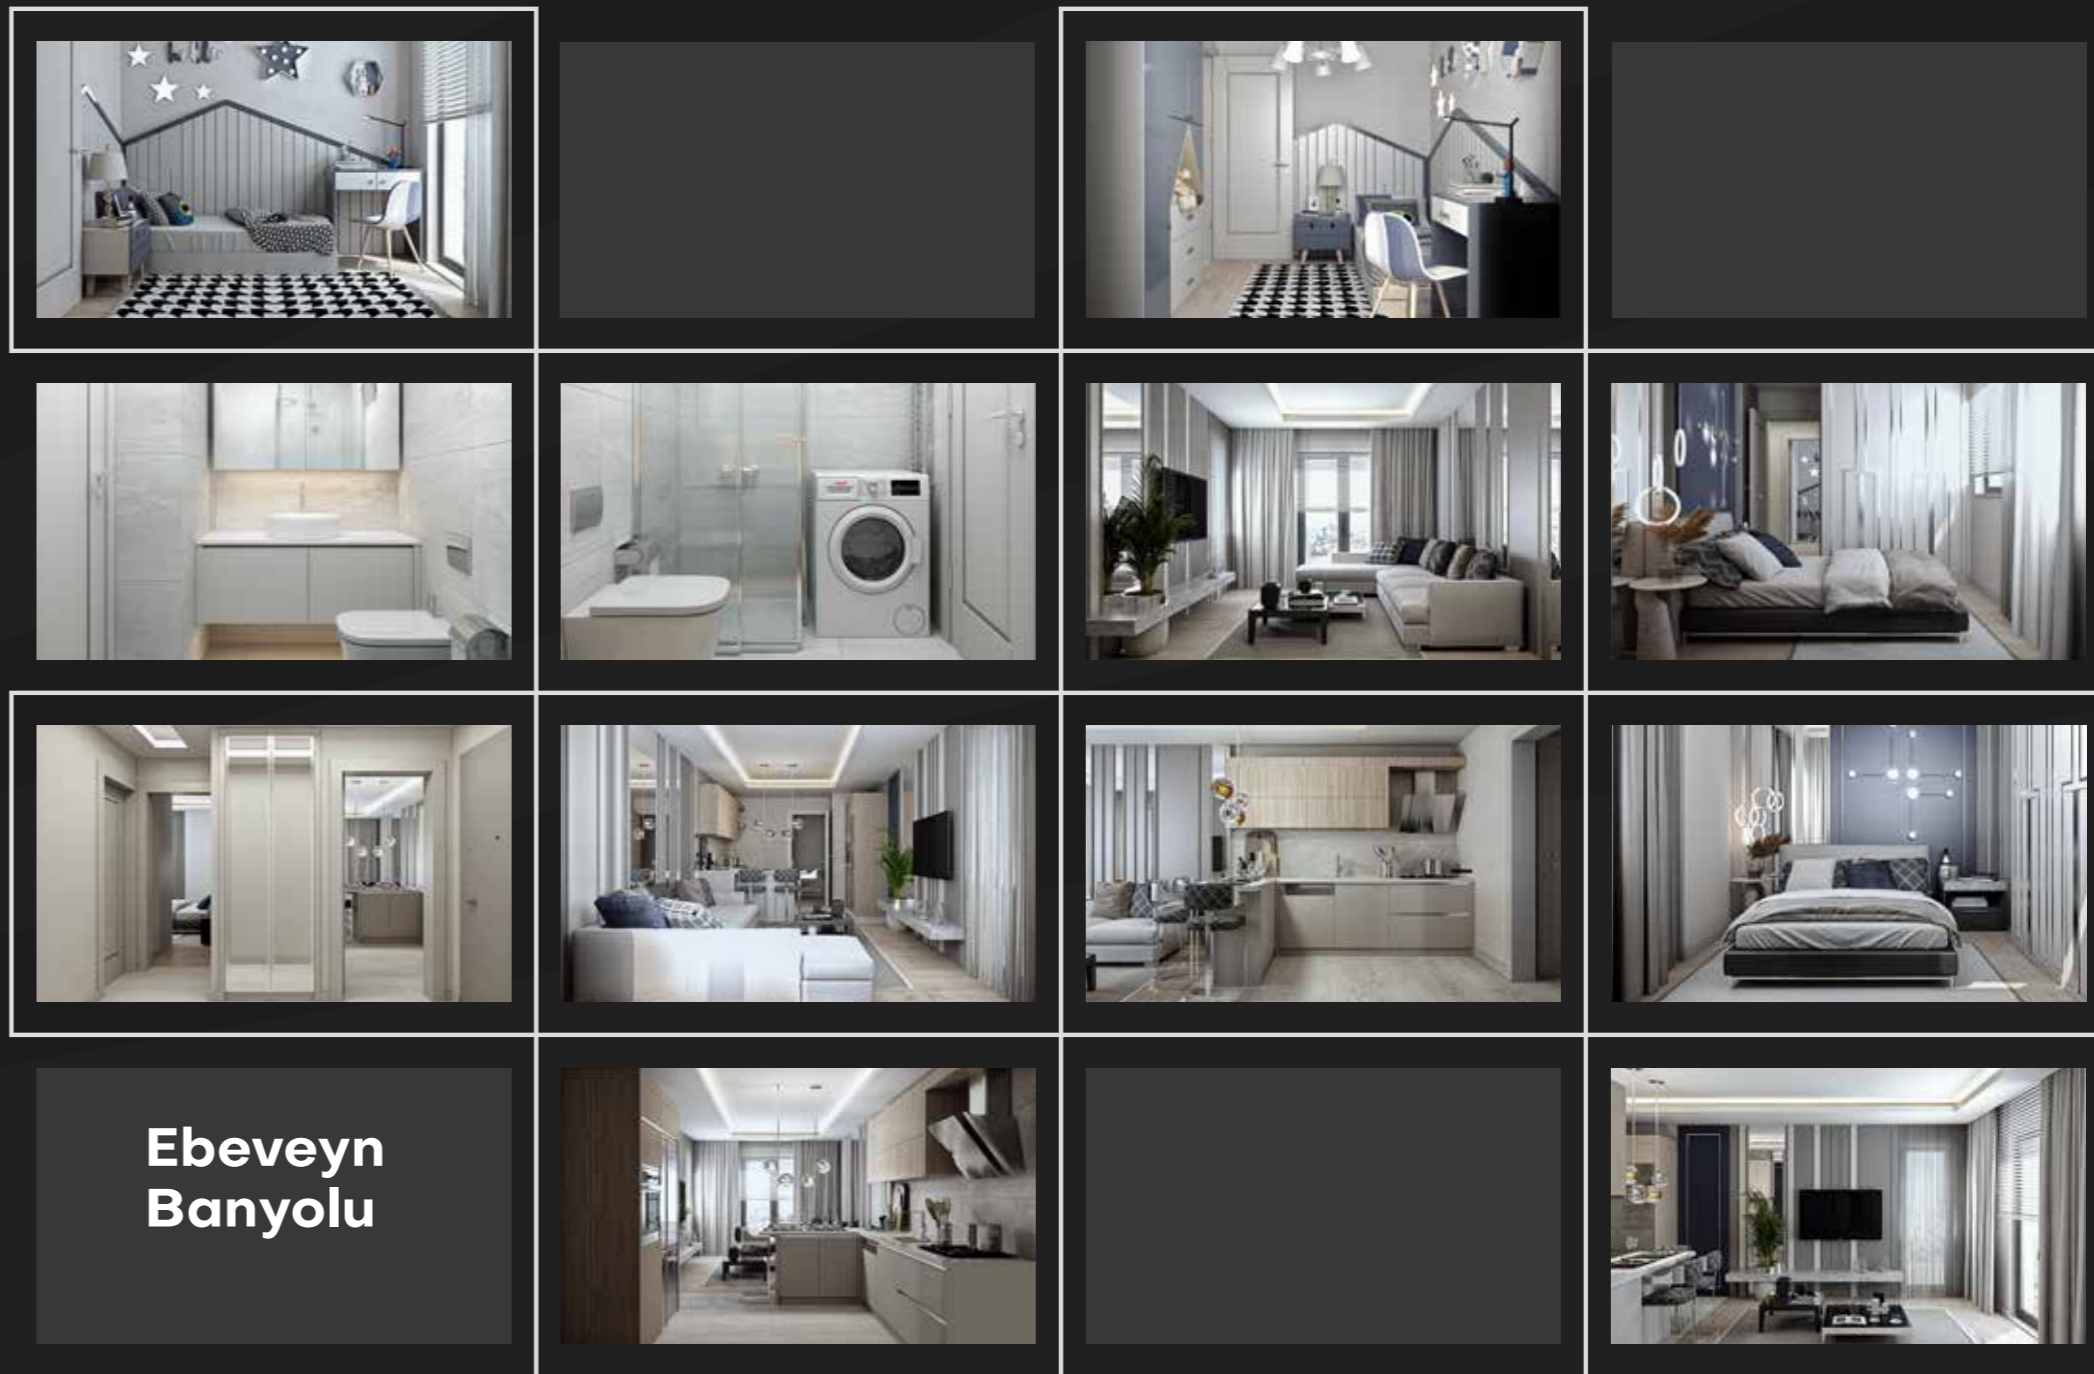

Ebeveyn Banyolu