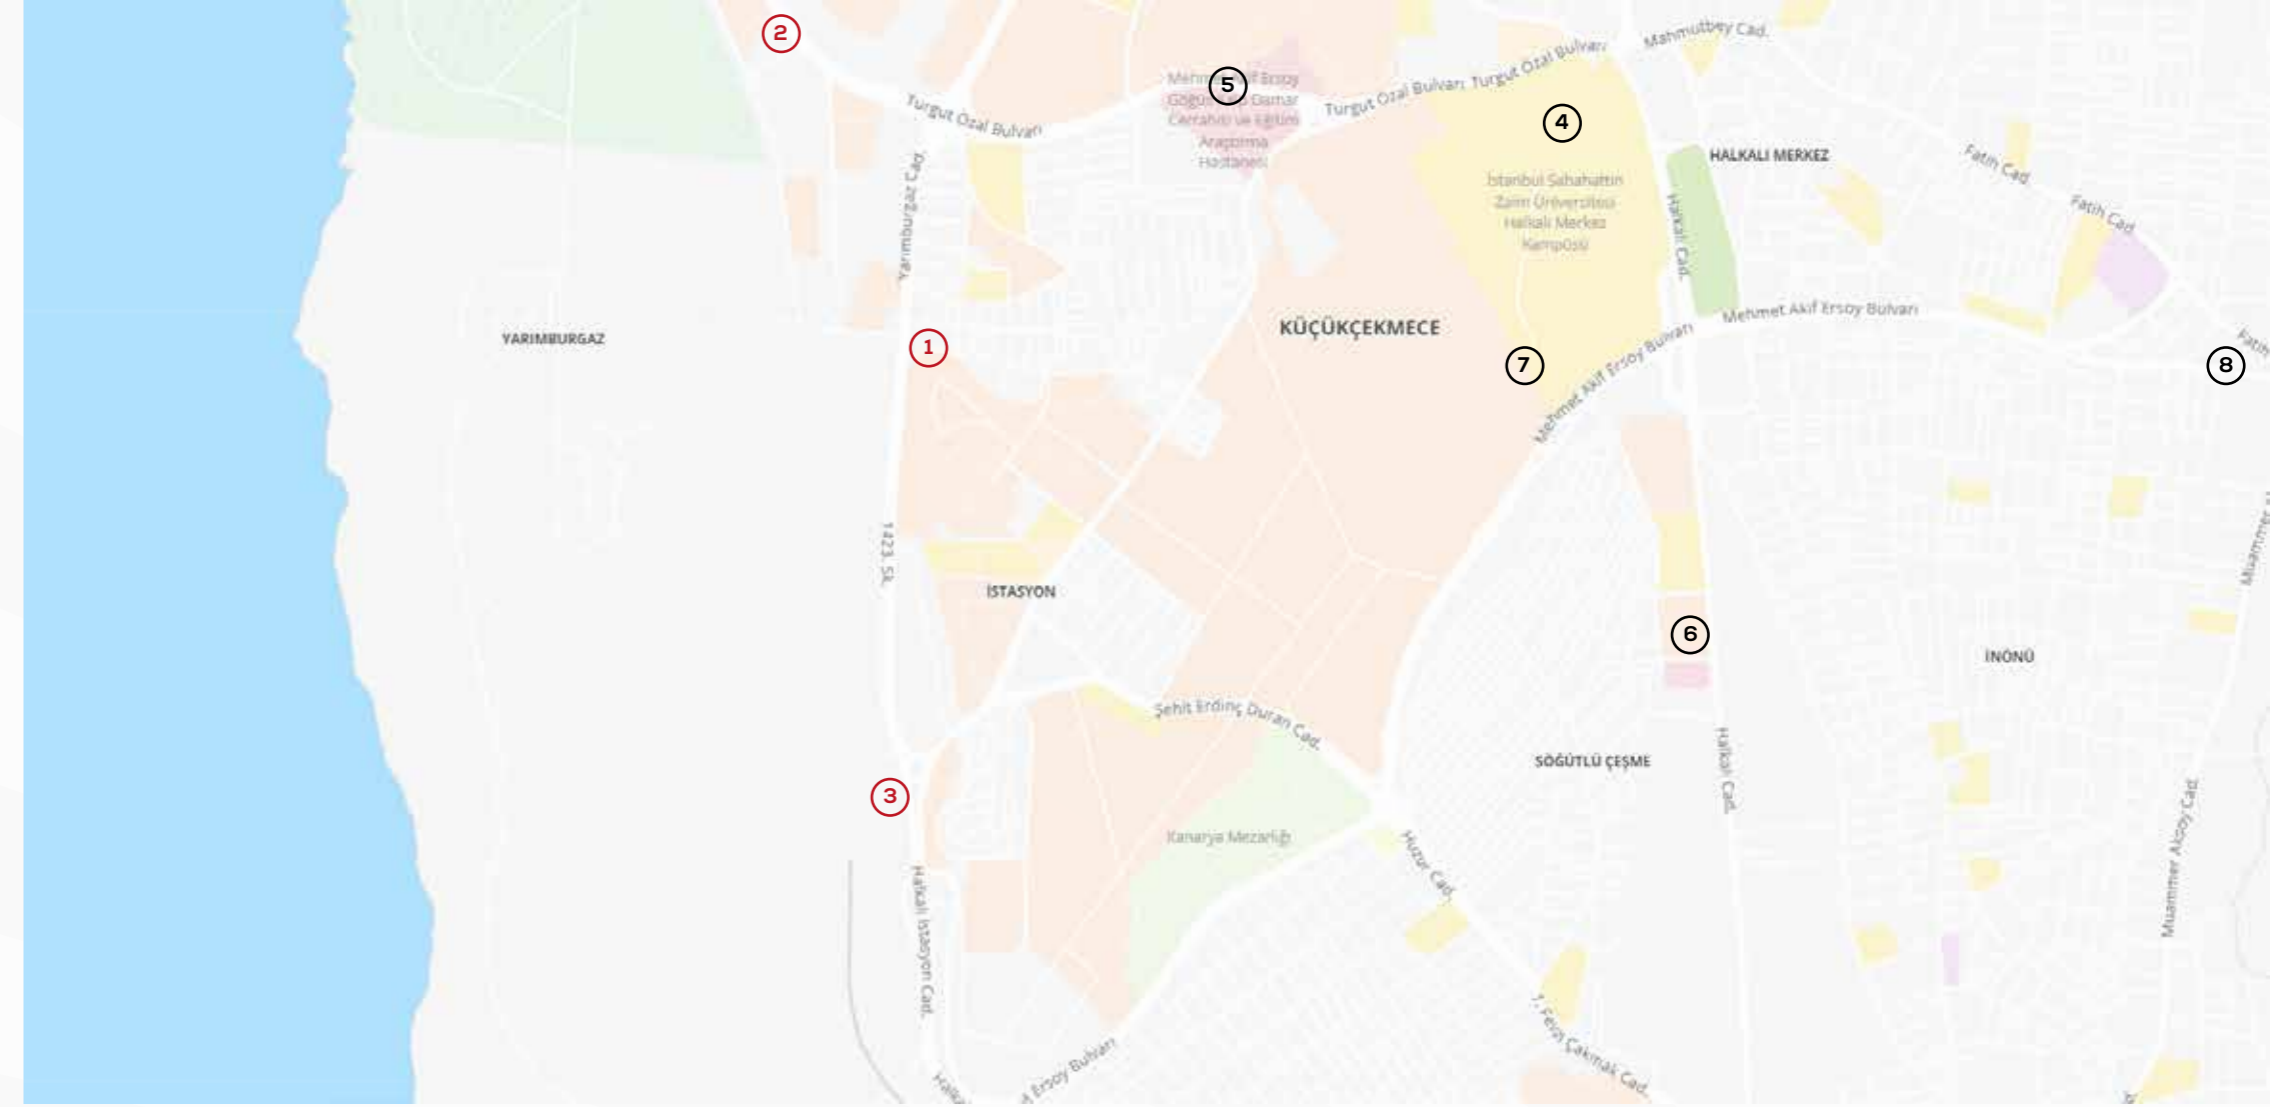

Konum

Hilal Life'ta oturanlar evinden çıkar çıkmaz **metro, havalimanı ve tüm ulaşım sistemleri ile sağlık ve eğitim** alanlarına stressiz bir şekilde ulaşma ayrıcalığına sahip olacaklar.

Yürüyerek 5 dakika mesafede İstanbul metrosunun can damarı Marmaray Halkalı İstasyonu'ndan Gebze'ye kadar kesintisiz ulaşım sağlayabilir ve bu hat üzerindeki aktarmalar ile İstanbul'un her noktasına ulaşabilirsiniz. Ayrıca aynı duraktan şuanda yapımı devam eden **Yeni Havalimanı Metro** ile dakikalar içerisinde Havayolu ulaşımına da erişmeniz mümkün. Yine yapımına başlanan Kirazlı-Halkalı metrosu da ulaşım alternatiflerinizi zenginleştirmiş olacak. **E-5 ve Tem otoyolu ile Basın Express yollarına aracınız ile 5'er dakika içinde ulaşmanız yine Hilal Life'ta mümkün.**

Şuanda özel jetlere ve kargo uçuşlarına müsaade edilen Atatürk Havalimanı ise sadece 10 dakika mesafede.

1. Hilal Life

Hilal Life Yaşam alanınız

2. Hastane

Kanuni Sultan Süleymn Eğitim Ve Araştırma Hastanesi

3. Metro

Halkalı Durağı

4. Üniversite

İstanbul Sabahattin Zaim Üniversitesi Merkez Kampüsü

5. Hastane

Mehmet Akif Ersoy Göğüs Kalp ve Damar Cerrahisi Eğitim ve Araştırma Hastanesi

6. Hastane

Küçükçekmece Ağız Ve Diş Sağlığı Hastanesi

7. Park

Küçükçekmece / Halkalı Millet Bahçesi

8. Otoyol

- Mahmutbey Atatürk Havaalanı Bağlantısı
- Avrupa Otoyolu